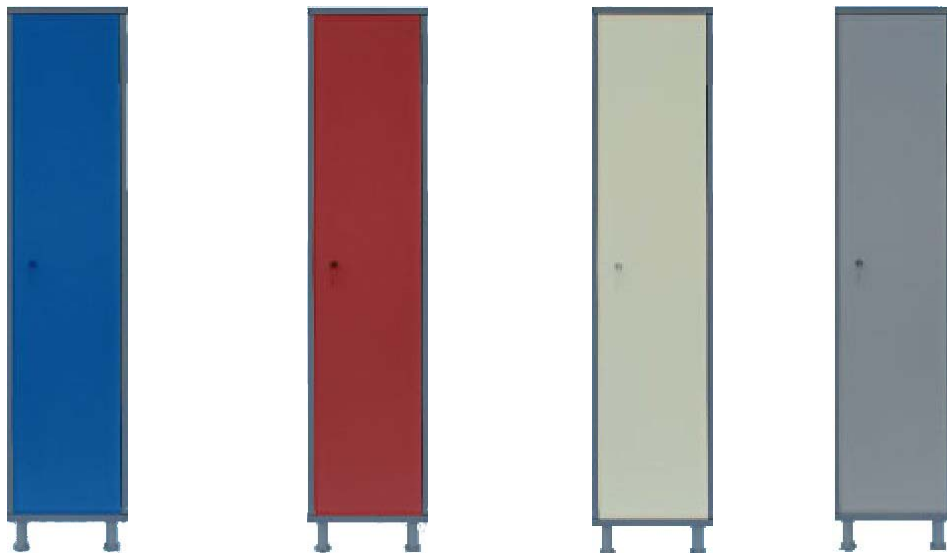

TAQUILLAS DE RESINAS “L”

Las nuevas taquillas de resina de altas prestaciones son la solución definitiva.

SON VERSÁTILES, RESISTENTES Y MUY COMPETITIVAS

Consultar medidas y otros modelos