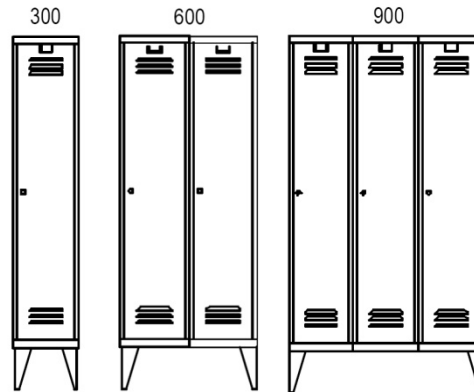

Según el modelo se suministran con un estante metálico interior para la colocación de bolsas o cascos y dispone de 2 percheros metálicos para facilitar la colocación de la ropa., así como un toallero metálico. Permiten la posibilidad de añadir una balda de soporte bajo la estantería y de techo inclinado.

Todas las taquillas incluyen sistema de cierre y dos llaves por puerta y una pieza en PVC para amortiguar el sonido del cierre.

Todos los modelos están disponibles en cuerpo **gris** y **puertas en gris o azul**.

DIMENSIONES (longitud, fondo y alto):

- TAQUILLAS DE 1 PUERTA - 1 CUERPO
 - 300x500x1700 mm
 - 300x500x1900 mm
- TAQUILLAS DE 2 PUERTAS - 2 CUERPOS
 - 600x500x1700 mm
 - 600x500x1900 mm
- TAQUILLAS DE 3 PUERTAS - 3 CUERPOS
 - 900x500x1700 mm
 - 900x500x1900 mm

DIMENSIONES (longitud, fondo y alto):

- TAQUILLAS DE 1 PUERTA - 1 CUERPO
 - 400x500x1900 mm
- TAQUILLAS DE 2 PUERTAS - 1 CUERPO
 - 800x500x1900 mm
- TAQUILLAS DE 3 PUERTAS - 1 CUERPO
 - 1200x500x1900 mm