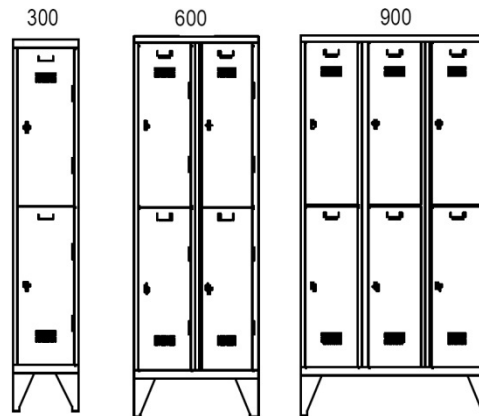

Según el modelo se suministran con un estante metálico interior para la colocación de bolsas o cascos y dispone de 2 percheros metálicos para facilitar la colocación de la ropa., así como un toallero metálico. Permiten la posibilidad de añadir una balda de soporte bajo la estantería y de techo inclinado.

Todas las taquillas incluyen sistema de cierre y dos llaves por puerta y una pieza en PVC para amortiguar el sonido del cierre.

Todos los modelos están disponibles en cuerpo **gris** y **puertas en gris o azul**.

DIMENSIONES (longitud, fondo y alto):

- TAQUILLAS DE 1 PUERTA - 1 CUERPO
 - 300x500x1700 mm
 - 300x500x1900 mm
- TAQUILLAS DE 2 PUERTAS - 2 CUERPOS
 - 600x500x1700 mm
 - 600x500x1900 mm
- TAQUILLAS DE 3 PUERTAS - 3 CUERPOS
 - 900x500x1700 mm
 - 900x500x1900 mm

Incluye: Barra para perchas. Estante metálico. Respiración en la parte superior e inferior de la puerta. Porta etiquetas. Soporte de toallas. Dos llaves.

- TAQUILLAS DE 2 PUERTAS - 1 CUERPO
 - 300x500x1900 mm
- TAQUILLAS DE 4 PUERTAS - 2 CUERPO
 - 600x500x1900 mm
- TAQUILLAS DE 6 PUERTAS - 3 CUERPO
 - 900x500x1900 mm