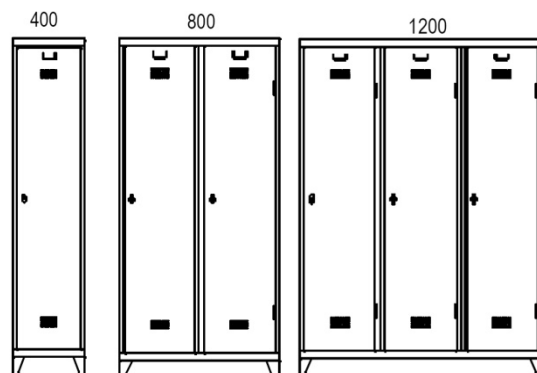

DIMENSIONES (longitud, fondo y alto):

- -TAQUILLAS DE 1 PUERTA - 1 CUERPO
  - 400x500x1900 mm
- -TAQUILLAS DE 2 PUERTAS - 1 CUERPO
  - 800x500x1900 mm
- -TAQUILLAS DE 3 PUERTAS - 1 CUERPO
  - 1200x500x1900 mm

Incluye: Barra para perchas, estante metálico, respiración en la parte superior e inferior de la puerta, porta-etiquetas, soporte de toallas, dos llaves y una divisoria vertical por puerta.